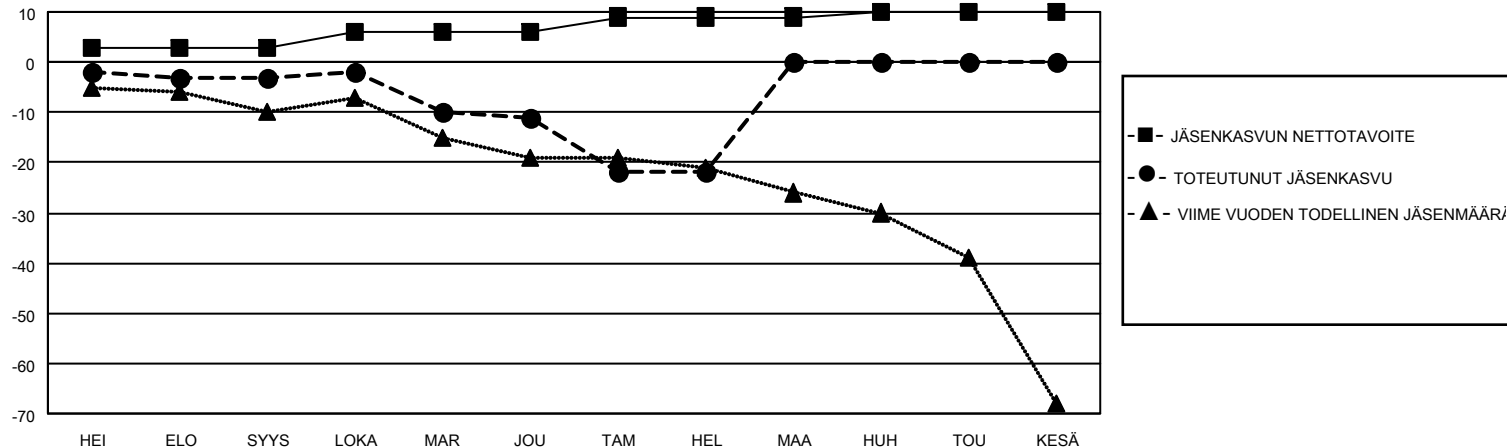

MONTHLY MEMBERSHIP PROGRESS REPORT

SIJAINTI FINLAND

District 107 F

Results as of: 2/28/2021

Klubit				jäsentä			
TULOKSET 2020-2021				TULOKSET 2020-2021			
NELJÄNNES	UUDEN KLUBIN TAVOITE	UUDET KLUBIT	LOPETETUT KLUBIT	NELJÄNNES	JÄSENKASVUN NETTOTAVOITE	TOTEUTUNUT JÄSENKASVU	POISTETUT JÄSENET (mukaan lukien siirrot)
HEI/ELO/SYYS	0	0	0	HEI/ELO/SYYS	3	11	14
LOKA/MAR/JOU	0	0	0	LOKA/MAR/JOU	3	15	22
TAM/HEL/MAA	0	0	0	TAM/HEL/MAA	3	10	19
HUH/TOU/KESÄ	0	0	0	HUH/TOU/KESÄ	1	0	0

TAVOITTEET JA UUDET KLUBIT, KUMULATIIVINEN

TAVOITTEET JA JÄSENET, KUMULATIIVINEN

LAKKAUTETUT KLUBIT: 0

18 CLUBS OF 62 LISÄNNYT YHDEN TAI USEAMMAN UUTTA JÄSENTÄ

SUKUPUOLIJAKAUMA

MIES 1,226 (82.95%)
NAINEN 252 (17.05%)