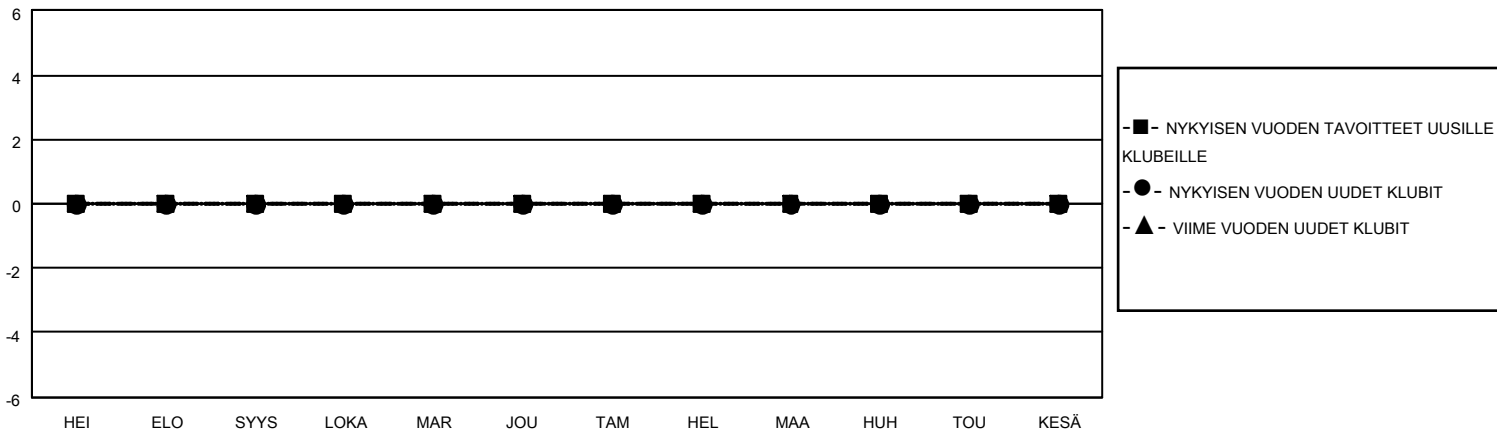

MONTHLY MEMBERSHIP PROGRESS REPORT

SIJAINTI FINLAND

District 107 F

Results as of: 2/28/2021

Klubit				jäsentä			
TULOKSET 2020-2021				TULOKSET 2020-2021			
NELJÄNNES	UUDEN KLUBIN TAVOITE	UUDET KLUBIT	LOPETETUT KLUBIT	NELJÄNNES	JÄSENKASVUN NETTOTAVOITE	TOTEUTUNUT JÄSENKASVU	POISTETUT JÄSENET (mukaan lukien siirrot)
HEI/ELO/SYYS	0	0	0	HEI/ELO/SYYS	3	11	14
LOKA/MAR/JOU	0	0	0	LOKA/MAR/JOU	3	15	22
TAM/HEL/MAA	0	0	0	TAM/HEL/MAA	3	10	19
HUH/TOU/KESÄ	0	0	0	HUH/TOU/KESÄ	1	0	0

TAVOITTEET JA UUDET KLUBIT, KUMULATIIVINEN

TAVOITTEET JA JÄSENET, KUMULATIIVINEN

LAKKAUTETUT KLUBIT: 0

18 CLUBS OF 62 LISÄNNYT YHDEN TAI USEAMMAN UUTTA JÄSENTÄ

SUKUPUOLIJAKAUMA

MIES 1,226 (82.95%)
NAINEN 252 (17.05%)